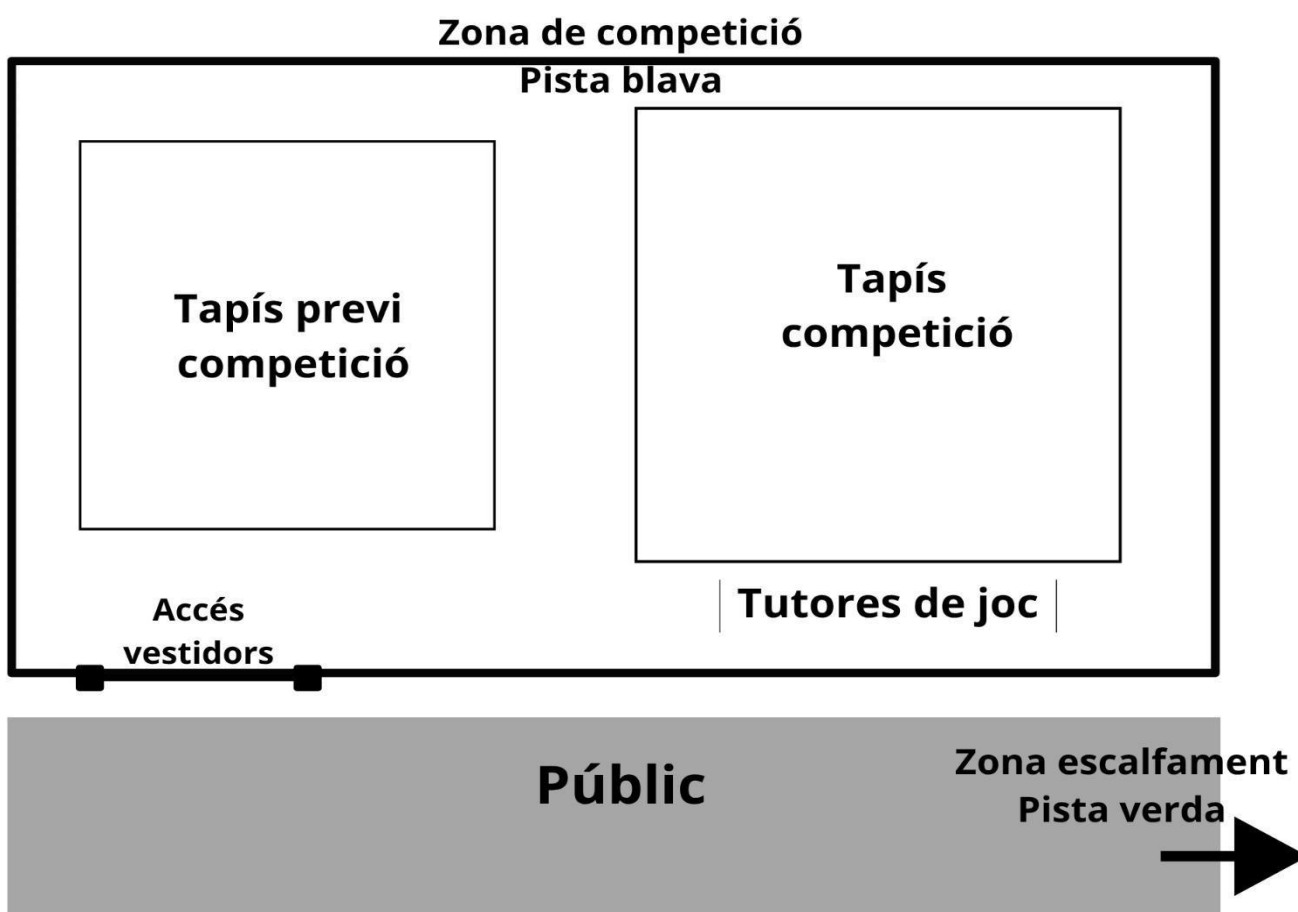

HORARI – CATEGORIES: JUVENIL INDIVIDUAL, BENJAMÍ CONJUNTS, INFANTIL CONJUNTS i DTQ	
13:55	Entrada gimnastes Benjamí, Infantil, i Juvenil
14:45	Reunió tècnica amb les entrenadores
14:55h - 16:37	Competició Individual, Conjunts i DTQ
16:37	Desfilada i lliurament de trofeus

HORARI – CATEGORIES: BENJAMÍ, ALEVÍ, INFANTIL I CADET CONJUNTS i DTQ	
15:42	Entrada gimnastes Benjamí, Aleví, Infantil i Cadet
16:32	Reunió tècnica amb les entrenadores
16:42 - 18:54	Competició Conjunts i DTQ
19:00	Desfilada i lliurament de trofeus

2. PLÀNOL DE LA INSTAL·LACIÓ

Pista Blava – Ciutat Esportiva de Blanes